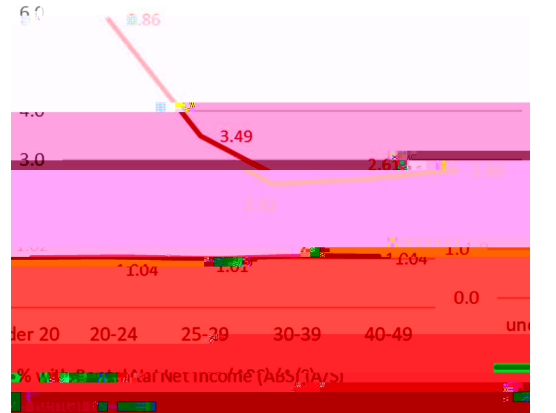

H-RXUQDO RI 7D[5HVHDFK

+RZ WD[JDS FDQ LQIRUP WD[SROLF\ DQG DG

)LJ $JH 1HW 5HQWDO ,QFRPH DQG 5HODWHG 7D[*DS