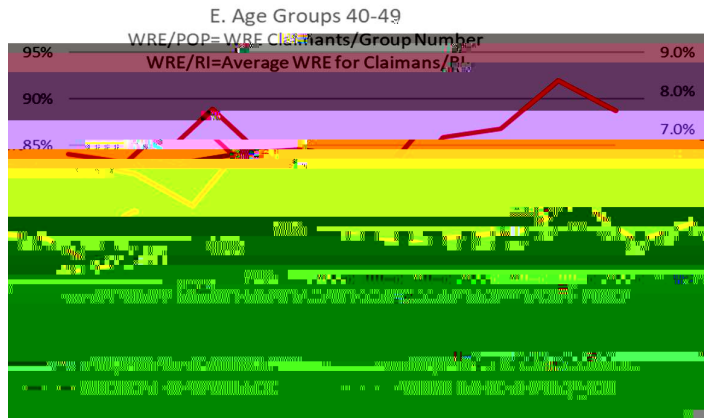

H-RXUQDO RI 7D[5HVHDFK

+RZ WD[JDS FDQ LQIRUP WD[SROLF\ DQG DG